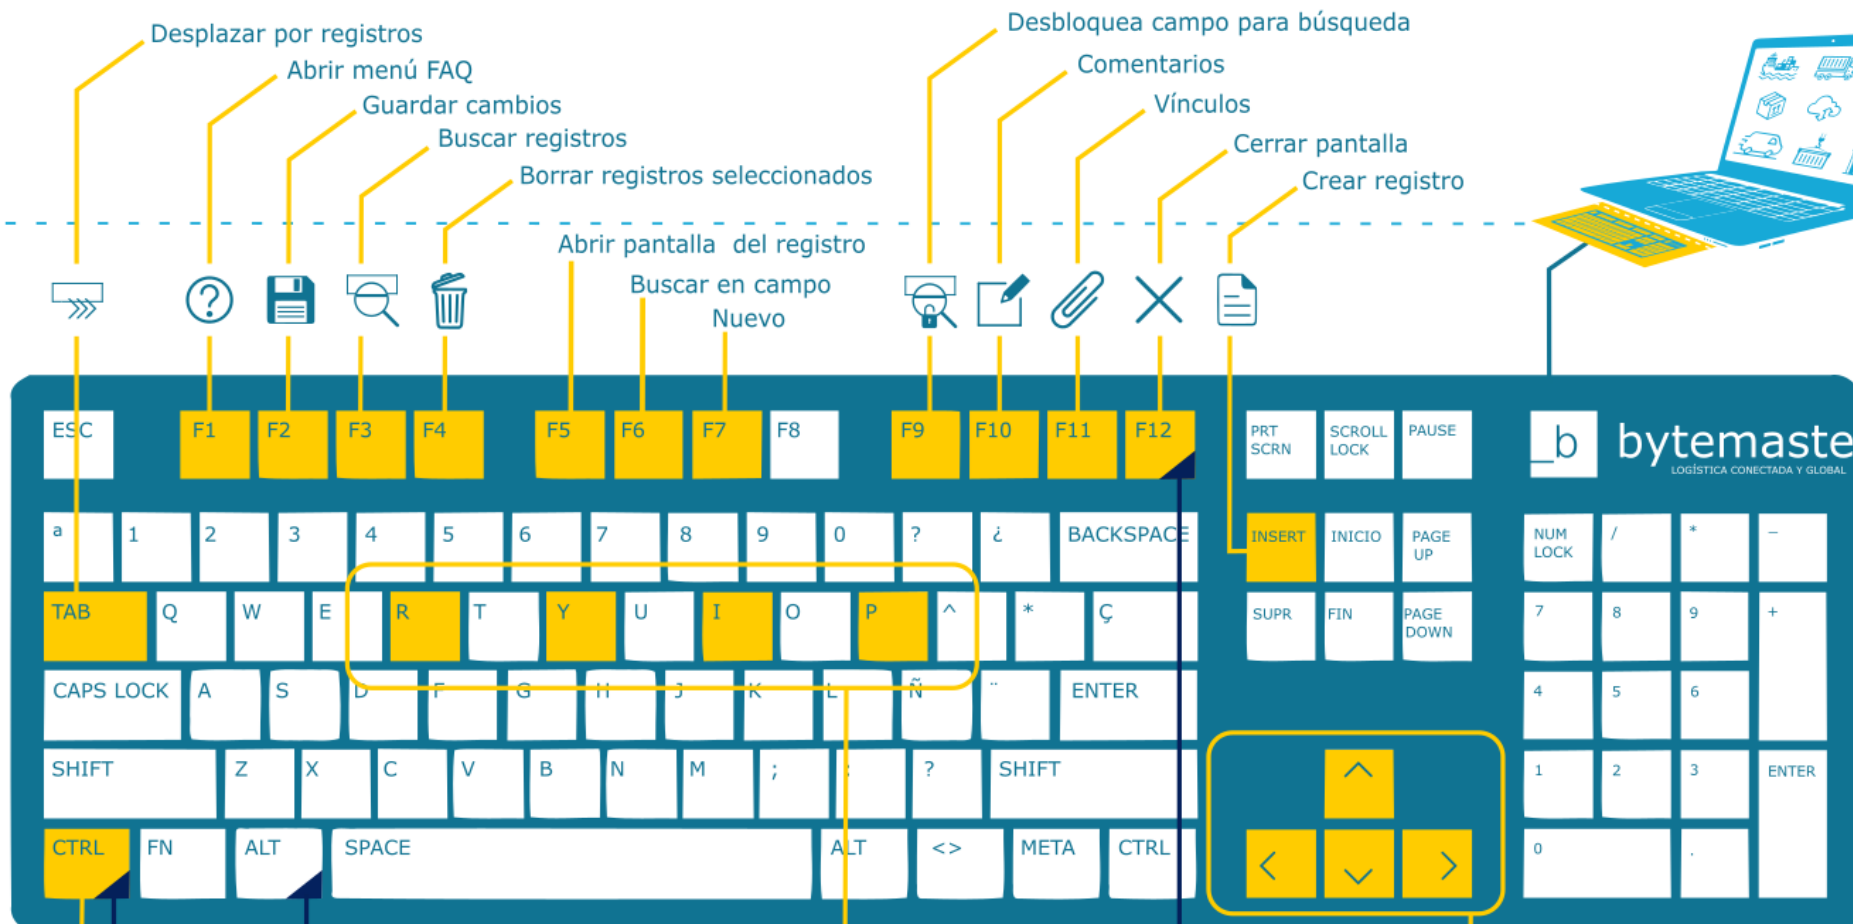

- Ctrl + F5** Crear registro desde campo
- Ctrl + F6** Alternar ventanas
- Ctrl + F8** Registros vinculados
- Ctrl + F9** Notificaciones
- Ctrl + F10** Comentarios por campo
- Ctrl + F11** Información de registro

- Ctrl + R** Refrescar registros
- Ctrl + Y** Información formulario
- Ctrl + I** Insertar detalle
- Ctrl + P** Imprimir

Desplazamiento en Grid

Ctrl + Alt + F12 Traer a primer plano pantalla dbTaric

- Ctrl + F5** Crear registro desde campo
- Ctrl + F6** Alternar ventanas
- Ctrl + F8** Registros vinculados
- Ctrl + F9** Notificaciones
- Ctrl + F10** Comentarios por campo
- Ctrl + F11** Información de registro