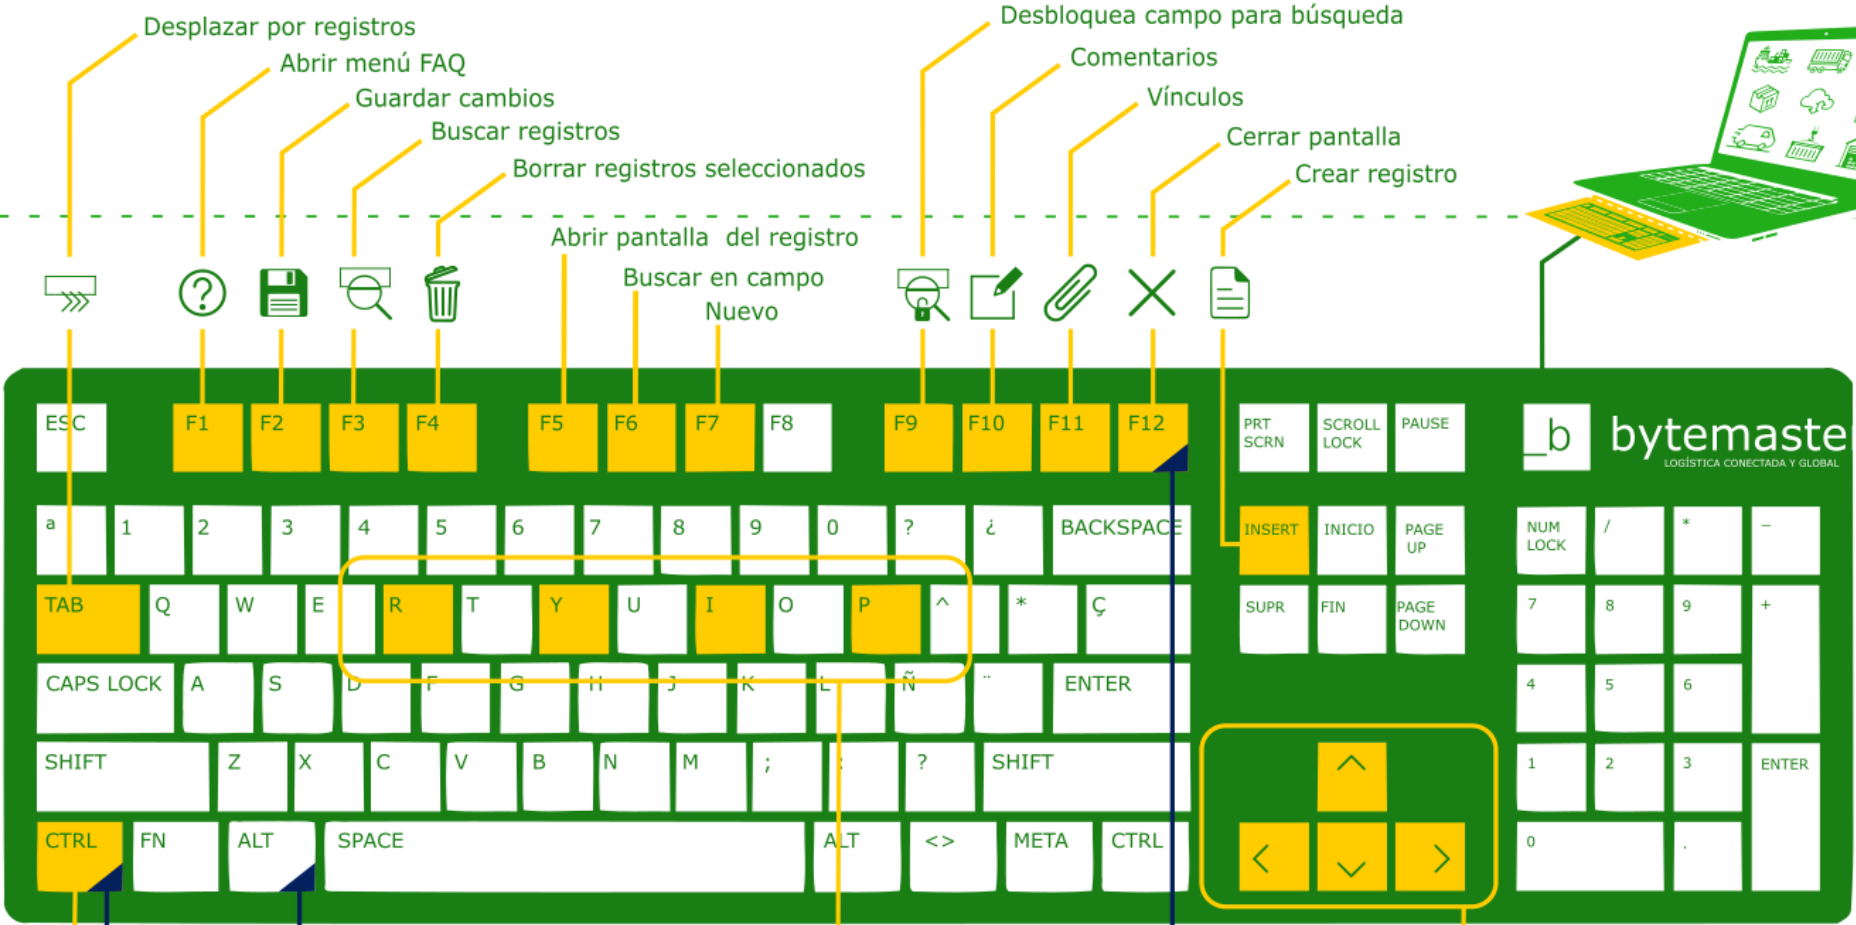

Vínculos

Cerrar pantalla

Crear registro

- Ctrl + F5** Crear registro desde campo
- Ctrl + F6** Alternar ventanas
- Ctrl + F8** Registros vinculados
- Ctrl + F9** Notificaciones
- Ctrl + F10** Comentarios por campo
- Ctrl + F11** Información de registro

- Ctrl + R** Refrescar registros
- Ctrl + Y** Información formulario
- Ctrl + I** Insertar detalle
- Ctrl + P** Imprimir

Desplazamiento en Grid

Ctrl + Alt + F12 Traer a primer plano pantalla dbTaric

- Ctrl + F5** Crear registro desde campo
- Ctrl + F6** Alternar ventanas
- Ctrl + F8** Registros vinculados
- Ctrl + F9** Notificaciones
- Ctrl + F10** Comentarios por campo
- Ctrl + F11** Información de registro