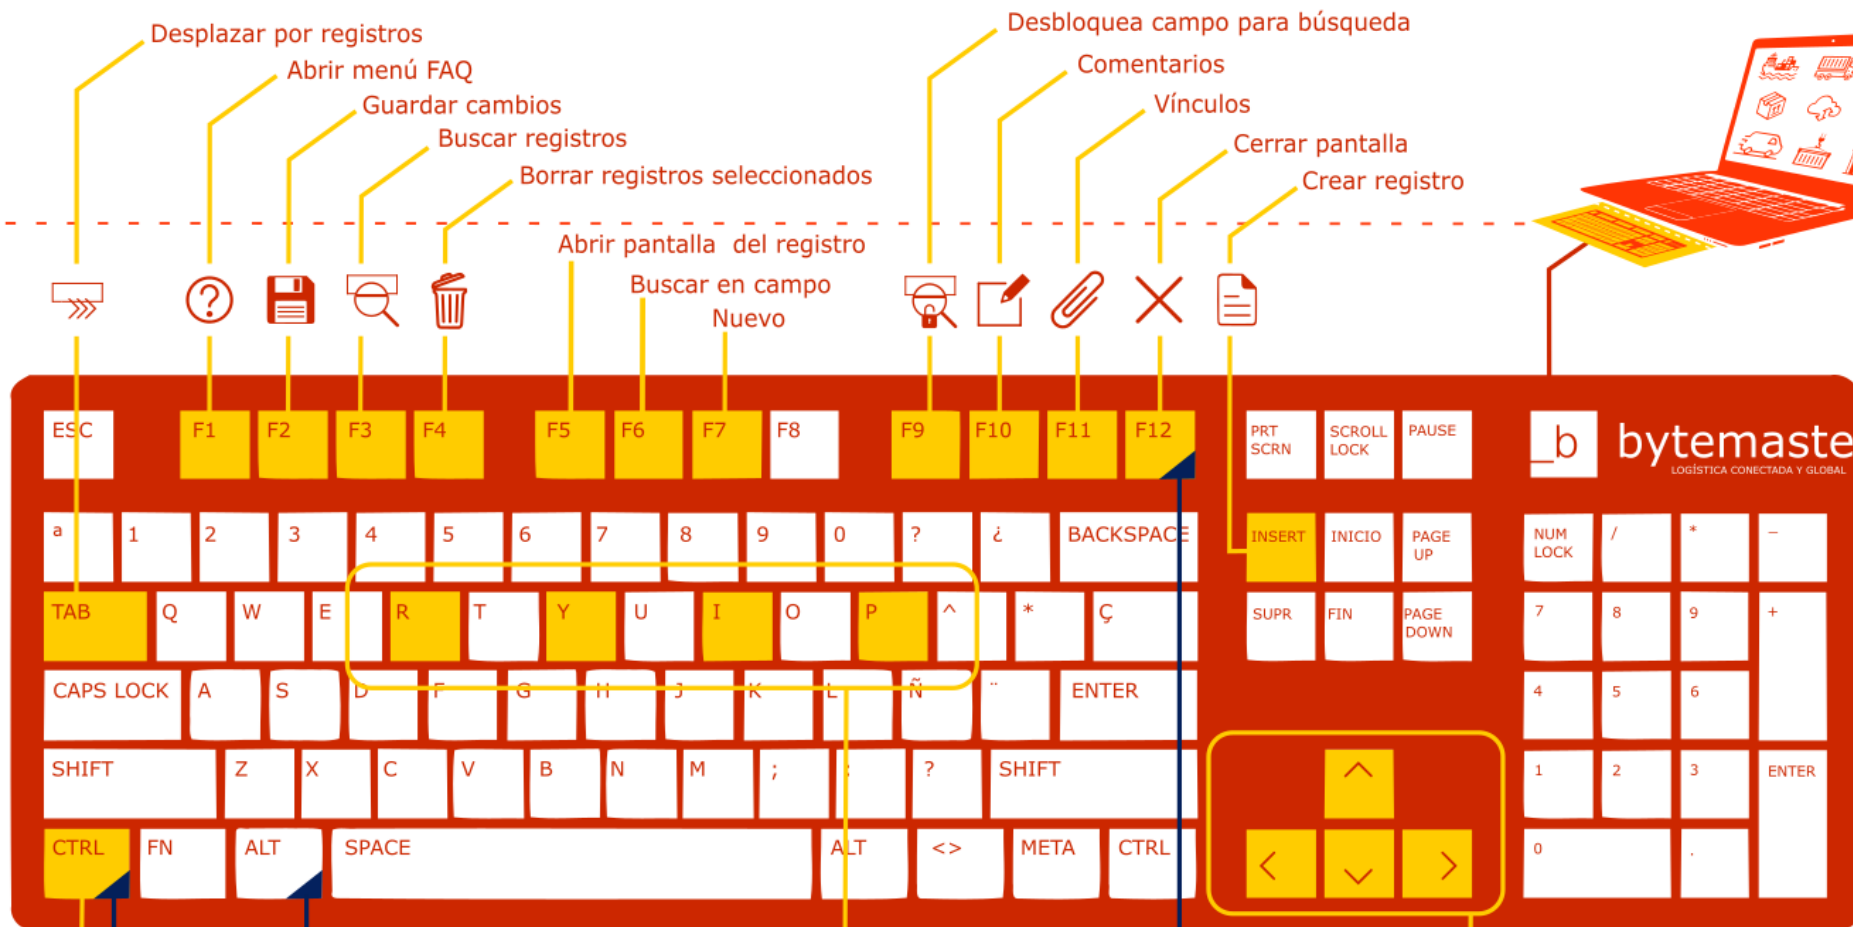

Vínculos

Cerrar pantalla

Crear registro

- Ctrl + F5** Crear registro desde campo
- Ctrl + F6** Alternar ventanas
- Ctrl + F8** Registros vinculados
- Ctrl + F9** Notificaciones
- Ctrl + F10** Comentarios por campo
- Ctrl + F11** Información de registro

- Ctrl + R** Refrescar registros
- Ctrl + Y** Información formulario
- Ctrl + I** Insertar detalle
- Ctrl + P** Imprimir

Desplazamiento en Grid

Ctrl + Alt + F12 Traer a primer plano pantalla dbTaric

- Ctrl + F5** Crear registro desde campo
- Ctrl + F6** Alternar ventanas
- Ctrl + F8** Registros vinculados
- Ctrl + F9** Notificaciones
- Ctrl + F10** Comentarios por campo
- Ctrl + F11** Información de registro