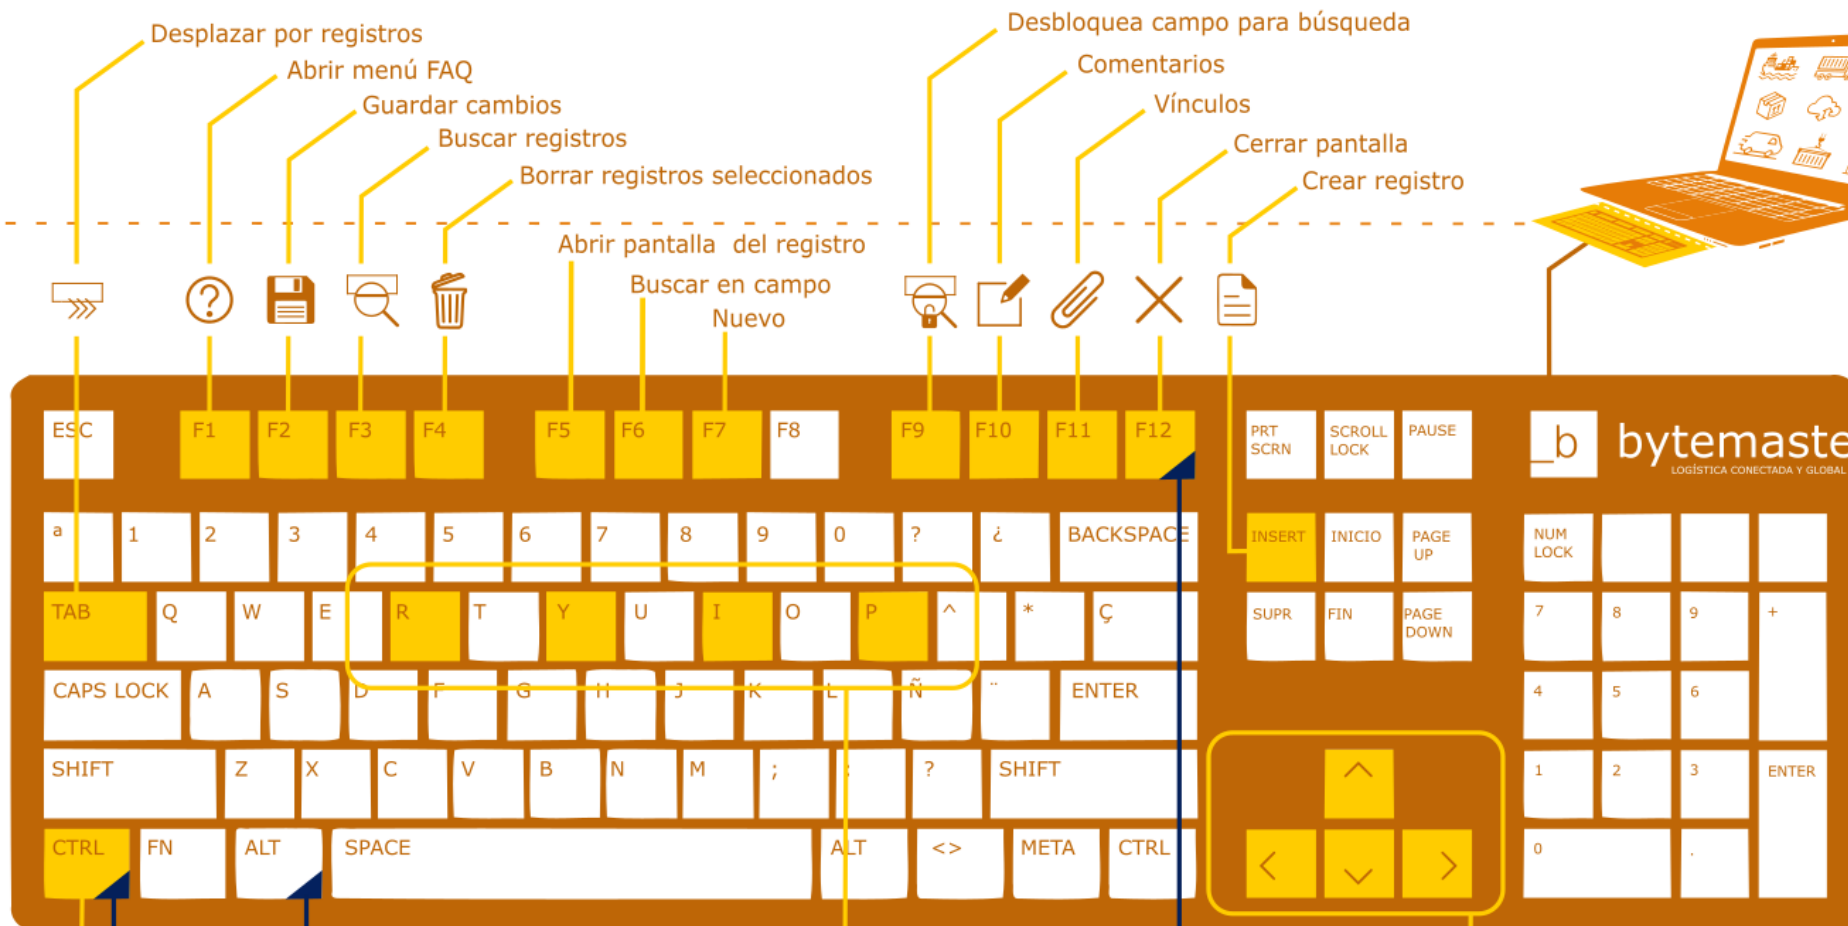

Vínculos

Cerrar pantalla

Crear registro

- Ctrl + F5** Crear registro desde campo
- Ctrl + F6** Alternar ventanas
- Ctrl + F8** Registros vinculados
- Ctrl + F9** Notificaciones
- Ctrl + F10** Comentarios por campo
- Ctrl + F11** Información de registro

- Ctrl + R** Refrescar registros
- Ctrl + Y** Información formulario
- Ctrl + I** Insertar detalle
- Ctrl + P** Imprimir

Desplazamiento en Grid

Ctrl + Alt + F12 Traer a primer plano pantalla dbTaric

- Ctrl + F5** Crear registro desde campo
- Ctrl + F6** Alternar ventanas
- Ctrl + F8** Registros vinculados
- Ctrl + F9** Notificaciones
- Ctrl + F10** Comentarios por campo
- Ctrl + F11** Información de registro