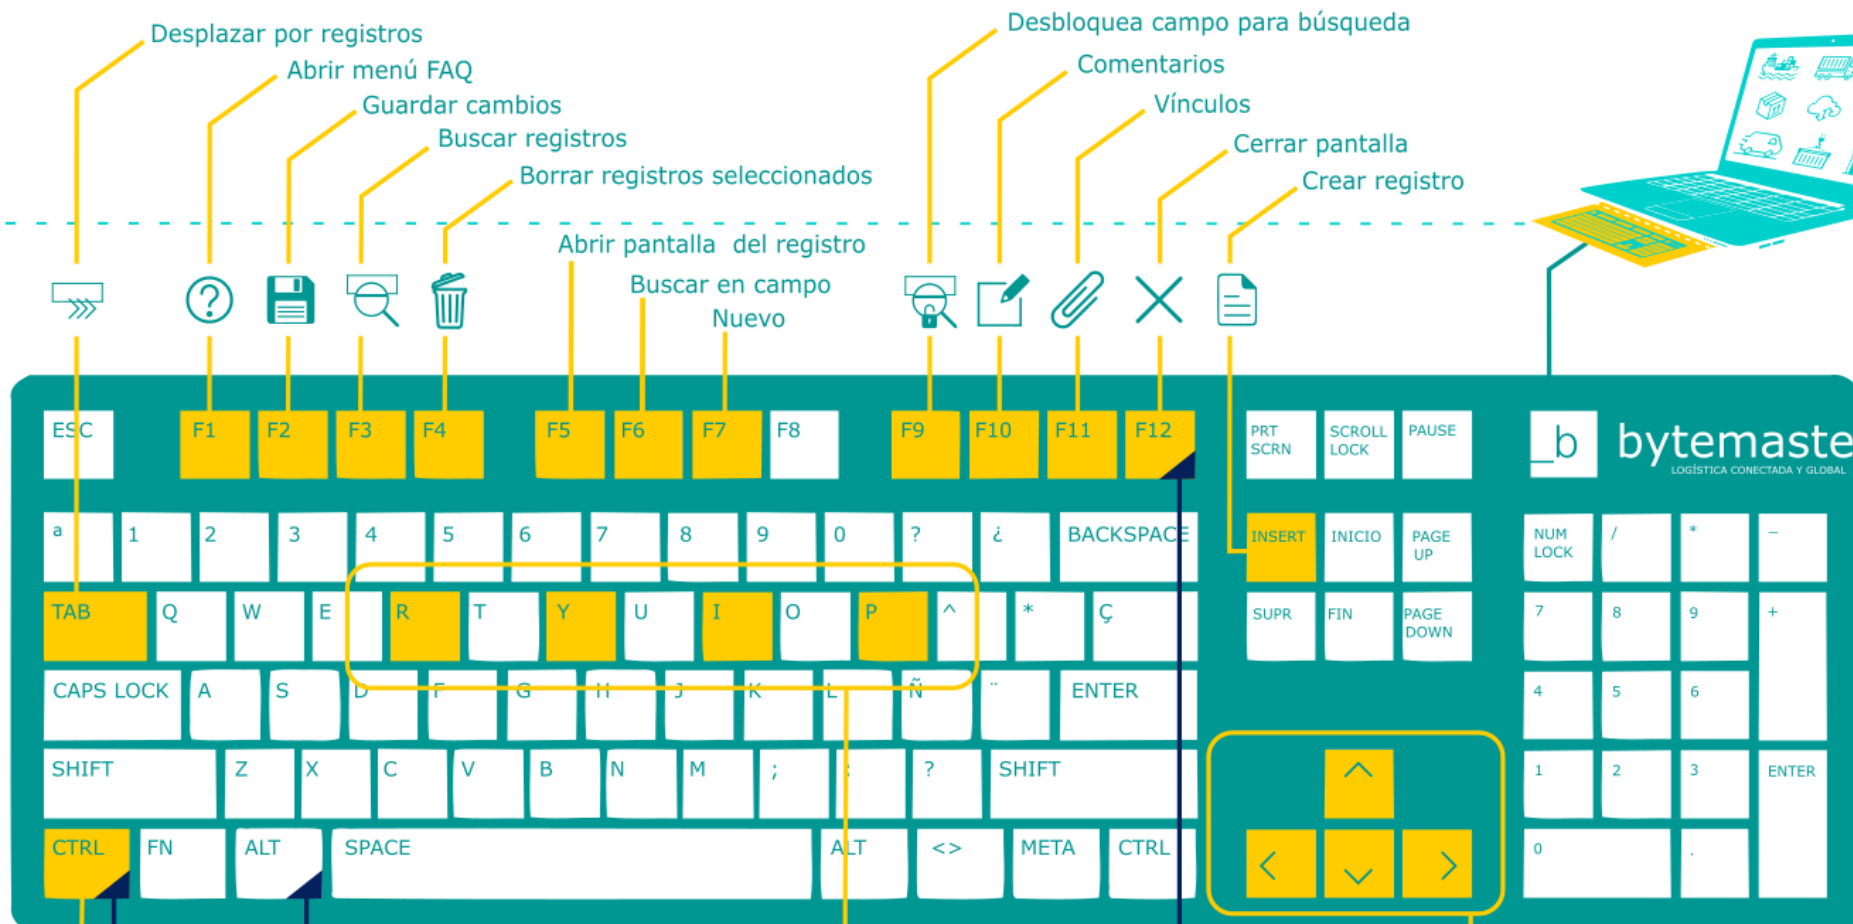

- Ctrl + R** Refrescar registros
- Ctrl + Y** Información formulario
- Ctrl + I** Insertar detalle
- Ctrl + P** Imprimir

Desplazamiento en Grid

Ctrl + Alt + F12 Traer a primer plano pantalla dbTaric

- Ctrl + F5** Crear registro desde campo
- Ctrl + F6** Alternar ventanas
- Ctrl + F8** Registros vinculados
- Ctrl + F9** Notificaciones
- Ctrl + F10** Comentarios por campo
- Ctrl + F11** Información de registro

- Ctrl + R** Refrescar registros
- Ctrl + Y** Información formulario
- Ctrl + I** Insertar detalle
- Ctrl + P** Imprimir

Desplazamiento en Grid

Ctrl + Alt + F12 Traer a primer plano pantalla dbTaric

Desplazar por registros